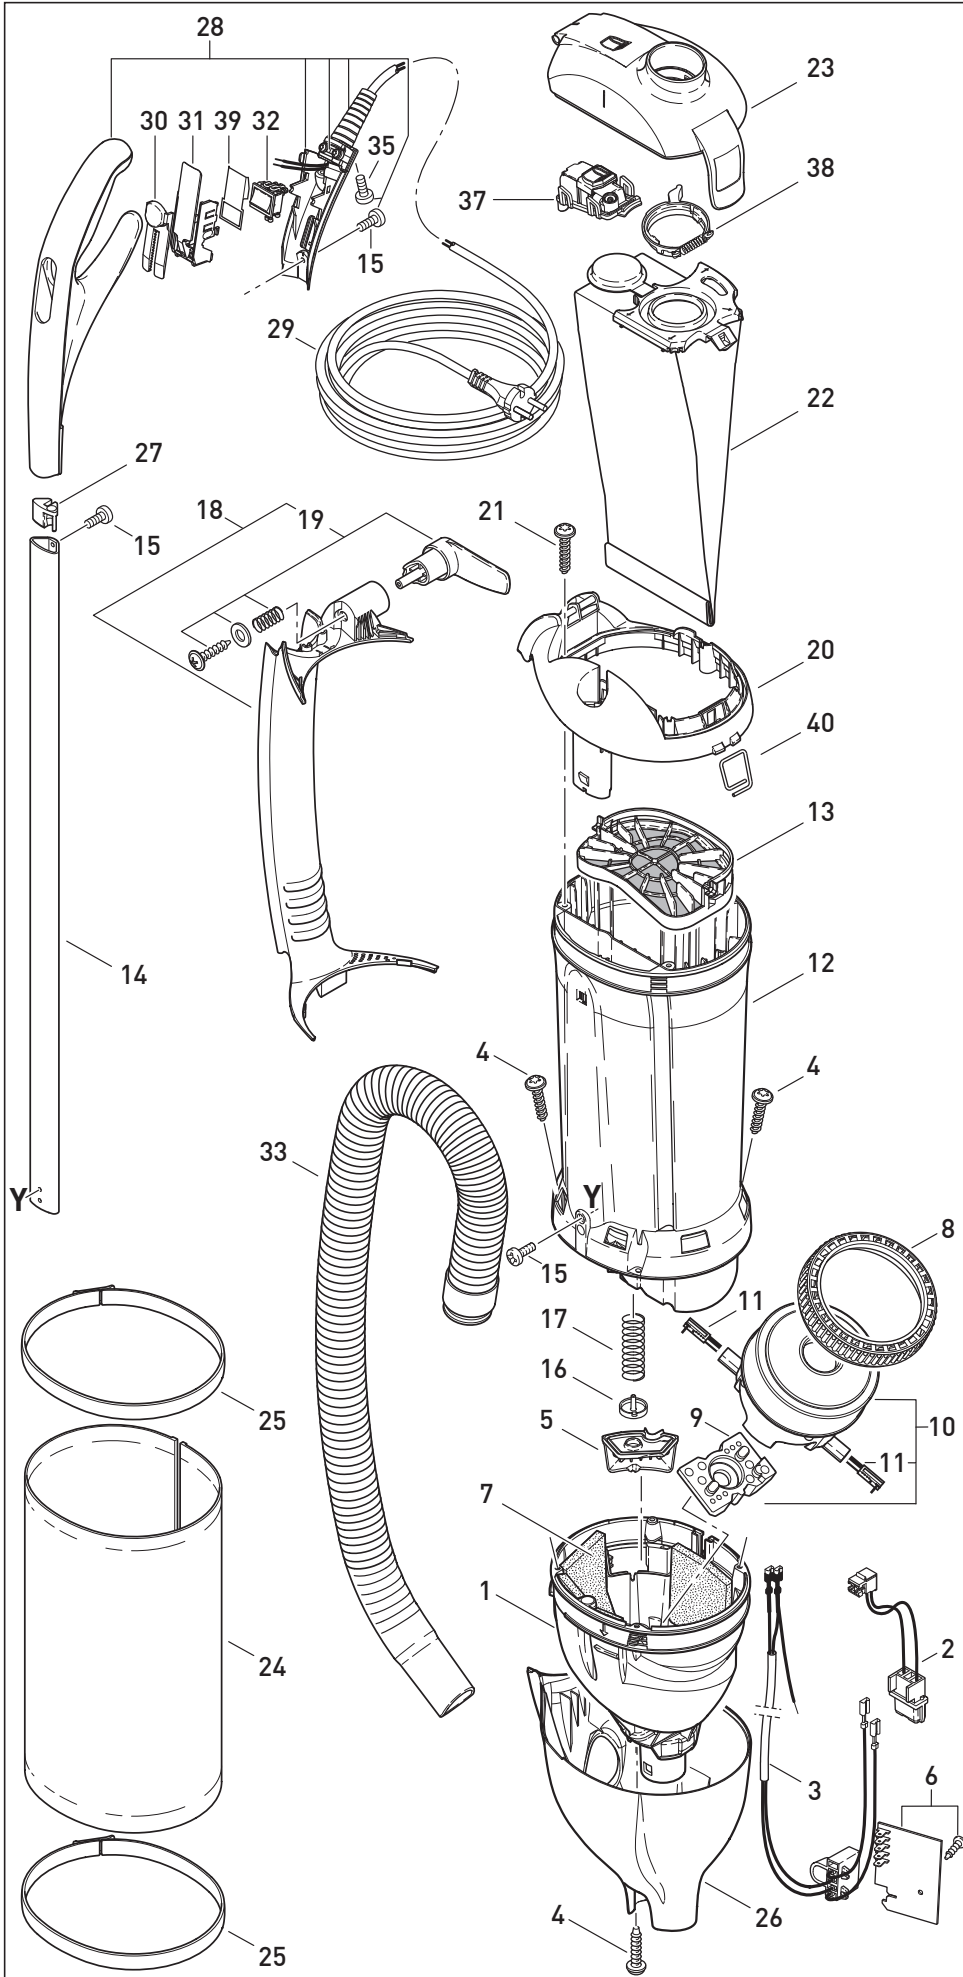

Diese Informationen sind nur für Europa bestimmt (230 V / 240 V) und gelten nicht für Nordamerika !

ERSATZTEILLISTE

MADE IN GERMANY

SEBO DART 1

Pos.	Art.-Nr.	Benennung
1	7002GS	Luftführung
2	7064	Leitungssatz ET-Steckdose
3	7070	Leitungssatz HSG, kompl.
4	01016ER	Linsenkopfschraube STS 4x16-T20
5	7057hg	Ventilabdeckung
6	7105ER	Leiterplatte 230-240 V
7	7098	Schalldämmung
8	1047	Gebäsedichtring
10	7046ER	Gebäsemotor 220-240V,700W
11	05143S	Kohlebürsten
12	7143ER	Filtergehäuse
13	7012	Motorschutzfilter
14	7080ER	Stiel, 660 mm
15	0127ER	Spiralformschraube M 4x10K
16	7025	Ventilteller
17	7028ER	Druckfeder Nebenluftventil
18	7090gs	Schlauchführung, kompl.
19	7027GS	Kabelhaken
20	7092hg	Abdeckung, kompl.
21	01017ER	Linsenkopfschraube STS 4x20-T20
22	7029	Filtertüte
23	7091hg	Filterdeckel, kompl.
24	7015ER02	Elektret-Abluftfilter
25	7017gs	Rastring, kompl.
26	7169SE	Gehäusetopf
27	7076hg	Stielstopfen
28	7163HG	Handgriff
29	7128dg	Anschlussleitung, 230V EU-Stecker
30	7035gs	Schiebeknopf
31	7178hg	Griffrahmen
32	05138	Wippschalter
33	7050sb	Schlauch, kompl.
35	01036ER	AMTEC Schraube 4x14
37	7094ER	Filteranzeige, kompl.
38	70180R	Sicherungsring, kompl.
39	7142	Schutzfolie Handgriff
40	7024ER	Sperrfeder