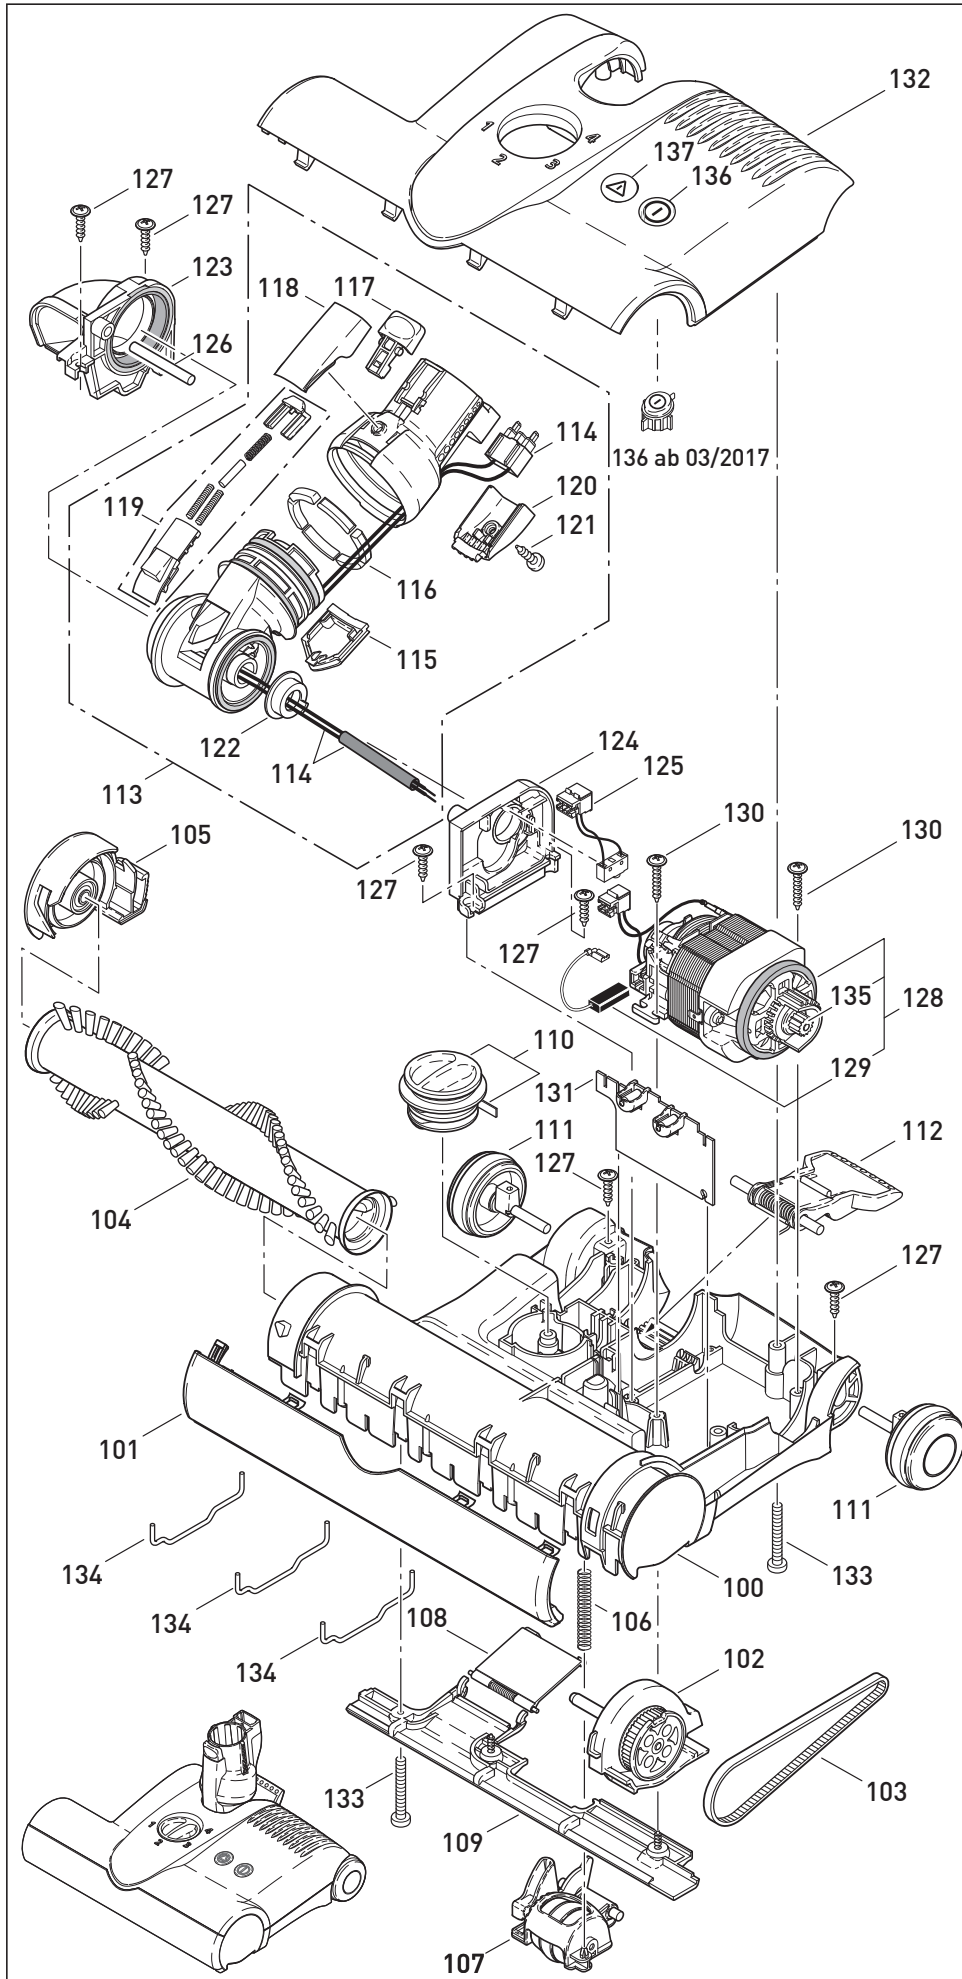

Art.-No. 06947 , 05/2018

Diese Informationen sind nur für Europa bestimmt (230 V / 240 V) und gelten nicht für Nordamerika !

ERSATZTEILLISTE

SEBO DART 1

MADE IN GERMANY

Pos.	Art.-Nr.	Benennung
100	2324gs	Unterteil ET1
101	2302gs	Stoßbandage ET1, kpl.
102	2314gs	Bürstenlager, links kpl.
103	2923	Zahnriemen 333 3M HTDII-6
104	5010ER	Rundbürste, kpl.
105	2313gs	Bürstenlager, rechts kpl.
106	2929	Druckfeder
107	2316gs	Höhenverstellung kpl.
108	2909VO	Verschlussklappe ET
109	2304gs	Bodenleiste ET1, hinten
110	2931GS	Stellknopf ET
111	2306GS	Laufrolle kpl.
112	2937OR	Rastpedal
113	2307gs	Gelenk ET, 2-pol., kpl.
114	0876ER	Leitungssatz, Gelenk 2-polig
115	2947gs	Leitungsabdeckung
116	2950ER	Segmente, Gelenk
117	1737GS	Rastknopf m. Rastfeder
118	2952gs	Rastenkappe
119	2945GS	Gelenkschieber
120	2951GS	Kontaktdeckel
121	01027ER	Linienblechschraube F3,9x9,5
122	2954	Gelenklagerbuchse
123	2311	Gelenklager, rechts kpl.
124	2312	Gelenklager, links kpl.
125	0880	Leitungssatz, Gelenkschalter
126	2928	Achse
127	01021ER	Linienblechschraube F3,9x13
128	2975ER	Bürstenmotor, 220-240V, 175 W
129	05141S	Kohlebürsten
130	01020ER	Linienblechschraube F3,9x21
131	2985ER	Leiterplatte ET1-175W
133	0176ER	Linienblechschraube AM 4x30
134	5402	Haltebügel, lang
135	2319	Motorritzel
137	2956	Linse rechts
132	Bis 3/2017: 2347hgSE	Oberteil DART 1
136	2955	Linse links
132	Ab 3/2017: 20347hgSE	Oberteil DART 1
136	20955	Linse links